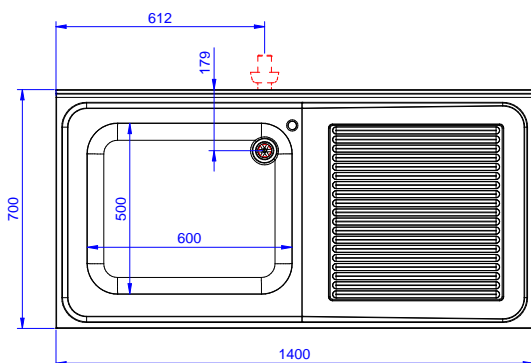

Descrizione

Articolo N° _____

Lavatoio in acciaio inox AISI 304 con piano di lavoro da 50 mm e spessore 10/10. Insonorizzato con piega salvamani sui bordi e dotato di involucro perimetrale ed angoli saldati. Due porte scorrevoli fonoassorbenti. Piedini regolabili in altezza. Alzatina paraspruzzi posteriore con raggiatura 10 mm, altezza 100 mm e spessore 13 mm. Una vasca da 600x500x300 mm dotata di tubo troppopieno e piletta di scarico da 2". Gocciolatoio stampato posizionato sulla parte destra.

Approvazione: _____

Fronte

Lato

D = Scarico acqua

Alto

Scarico

Posizione scarico: Da destra a sinistra

Informazioni chiave

Larghezza armadio:	1310 mm
Profondità armadio:	645 mm
Altezza armadietto:	330 mm
Dimensioni esterne, larghezza:	1400 mm
Dimensioni esterne, profondità:	700 mm
Dimensioni esterne, altezza:	1000 mm
Dimensione alzatina, altezza:	100 mm
Dimensione alzatina, profondità:	13 mm
Dimensione alzatina, raggio:	R=8
Numero di vasche:	1
Dimensione vasca:	600x500xH300
Numero e tipologia di porte:	2 Scorrevole
Spessore piano di lavoro:	50 mm
Peso netto:	60 kg